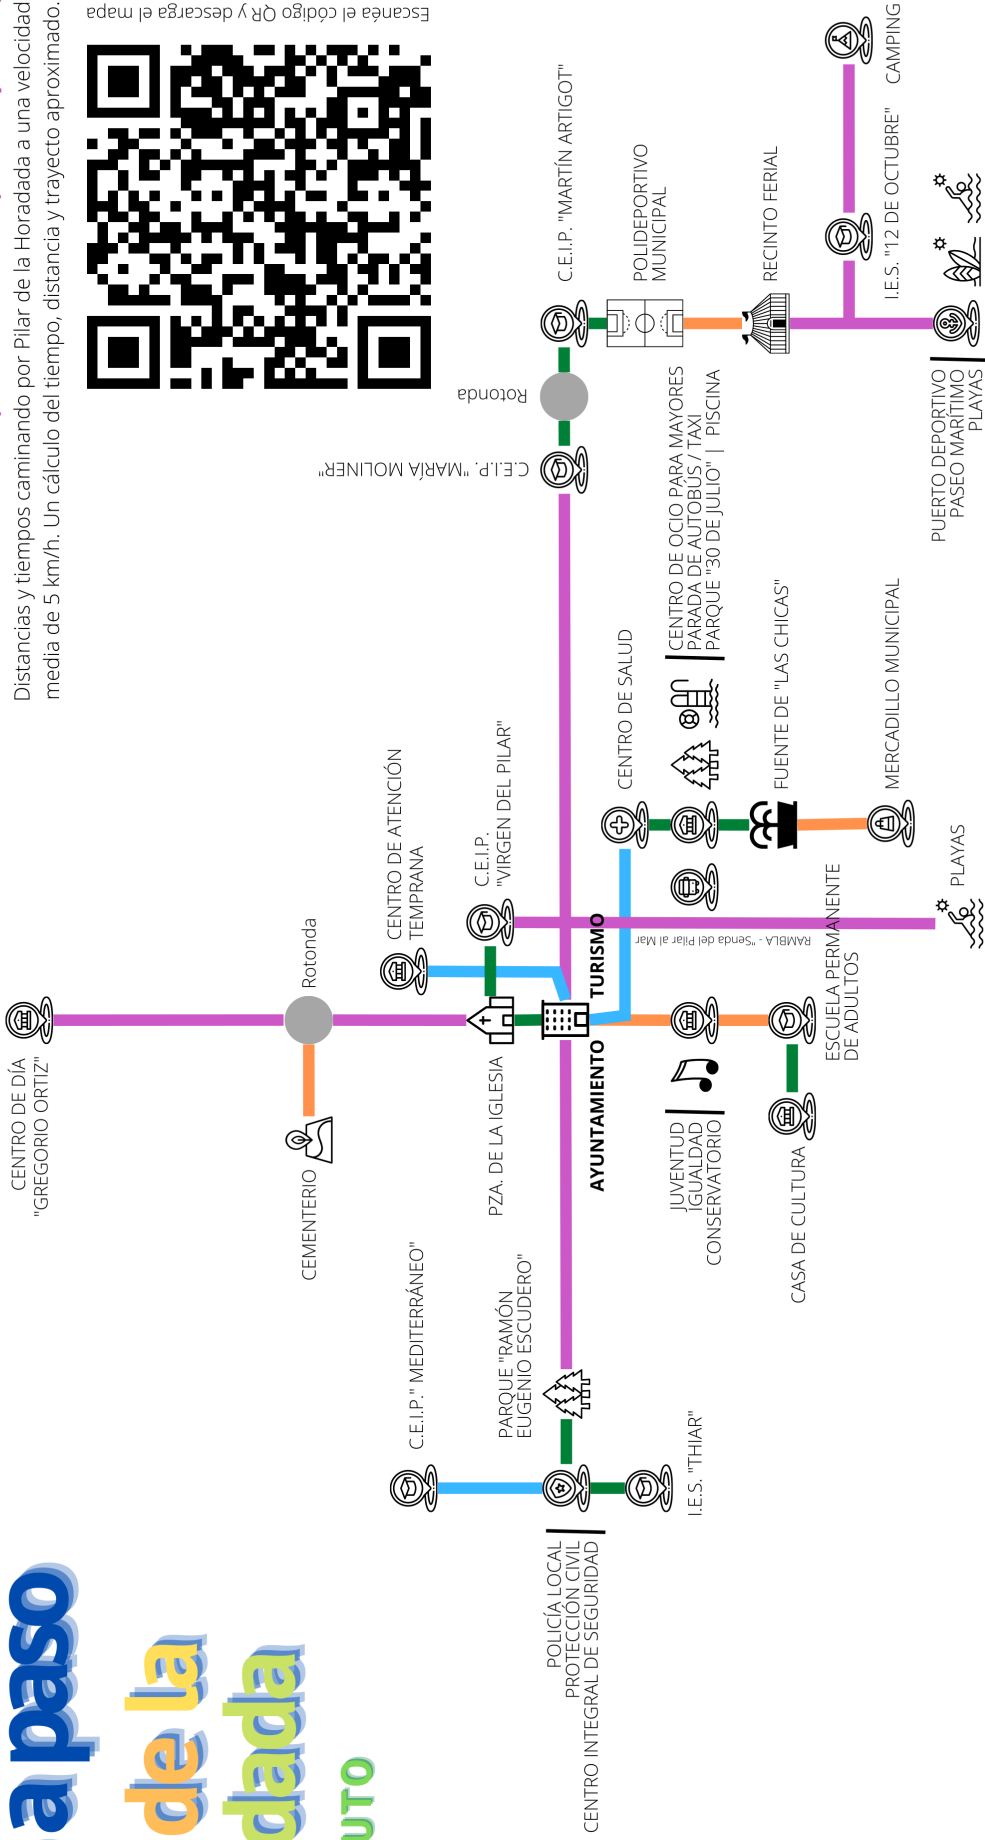

paso a paso

Pilar de la Horadada

PASOMINUTO

- █ 1 - 5 minutos | 150 metros | 250 pasos |
- █ 5 - 10 minutos | 350 metros | 500 pasos |
- █ 10 - 15 minutos | 700 metros | 1000 pasos |
- █ +15 minutos | +1000 metros | +1000 pasos |

Distancias y tiempos caminando por Pilar de la Horadada a una velocidad media de 5 km/h. Un cálculo del tiempo, distancia y trayecto aproximado.

Escanea el código QR y descarga el mapa

Itinerarios saludables para una movilidad sostenible

AYUNTAMIENTO DE
PILAR DE LA HORADADA